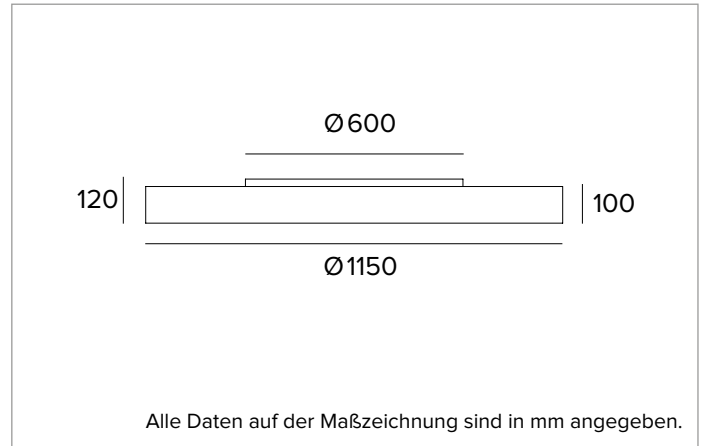

1T6253DA | THREESIXTY

Runde LED-Leuchte für die Installation an der Decke, als Pendelleuchte, als Einbau- oder Halbeinbauleuchte und als Wandleuchte

	4000K	H(m)	D(m)	Emax(lx)
	Ra80		114°	
	Fixture Power	273W	1	3.09
	Source Flux	38650lm	2	6.17
	Fixture Flux	23395lm	3	9.26
	Efficacy	86lm/W	4	12.35
TS1003	Imax=210cd/klm	Imax	8103cd	5
			15.43	324